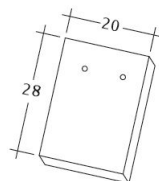

Tehnički crtež proizvoda AMBIENTE Ger-Firstanschluss