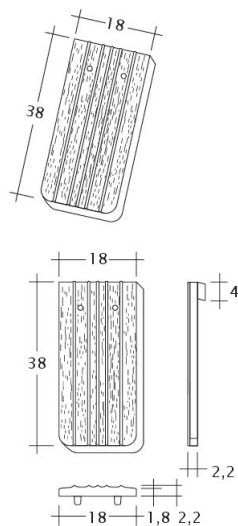

ANTIK RAVAN KROJ SA ZAobljenim UGLOVIMA

- Posebno pogodan za pokrivanje istorijskih objekata
- Predodređen da vizuelno i funkcionalno poboljša dragocene istorijske strukture
- Njihov oblik, tekstura i profili podsećaju na njihove ranije pretke, kao što su ručno proizvedeni biber crepovi

TEHNIČKI PODACI

Dimenzije (pribl.)	180 x 380 x 19 mm
Maks. pokrивna širina (pribl.)	180 mm
Min. letvanje (pribl.)	145 mm
Pros. pokrивna dužina pribl.	155 mm
Maks. letvanje (pribl.)	165 mm
Prosečno potreban crep (pribl.)	36 kom./m ²
Jedinična težina (pribl.)	2.5 kg/komad
Težina po m ² (pribl.)	90 kg/m ²
Težina po paleti (pribl.)	925 kg
Komada po mini pakovanju	6 komad
Kom. po paleti	360 komad