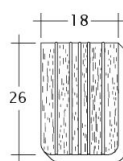

Tehnički crtež proizvoda ANTIK ErhO-Ger-Firstanschluss