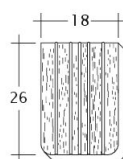

TEHNIČKI PODACI

Dimenzije (pribl.)	180 x 380 x 19 mm
Maks. pokrивna širina (pribl.)	180 mm
Min. letvanje (pribl.)	145 mm
Pros. pokrивna dužina pribl.	155 mm
Maks. letvanje (pribl.)	165 mm
Prosečno potreban crep (pribl.)	36 kom./m ²
Jedinična težina (pribl.)	2.5 kg/komad
Težina po m ² (pribl.)	90 kg/m ²
Težina po paleti (pribl.)	925 kg
Komada po mini pakovanju	6 komad
Kom. po paleti	360 komad

Tehnički crtež proizvoda ANTIK ErhO-Ger-1-1

Tehnički crtež proizvoda ANTIK ErhO-Ger-1-2

Tehnički crtež proizvoda ANTIK ErhO-Ger-Firstanschluss

Ant_Bi_Erori_ger_Luft

Tehnički crtež proizvoda ANTIK ErhO-Ger-LUEFTZ