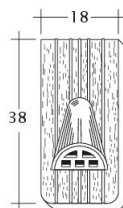

TEHNIČKI PODACI

Dimenzije (pribl.)	180 x 380 x 19 mm
Maks. pokrивna širina (pribl.)	180 mm
Min. letvanje (pribl.)	145 mm
Pros. pokrивna dužina pribl.	155 mm
Maks. letvanje (pribl.)	165 mm
Prosečno potreban crep (pribl.)	36 kom./m ²
Jedinična težina (pribl.)	2.5 kg/komad
Težina po m ² (pribl.)	90 kg/m ²
Težina po paleti (pribl.)	925 kg
Komada po mini pakovanju	6 komad
Kom. po paleti	360 komad

Tehnički crtež proizvoda ANTIK ErhO-Ger-1-1

Tehnički crtež proizvoda ANTIK ErhO-Ger-1-2

Tehnički crtež proizvoda ANTIK ErhO-Ger-Firstanschluss

Ant_Bi_Erori_ger_Luft

Tehnički crtež proizvoda ANTIK ErhO-Ger-LUEFTZ