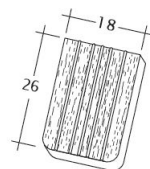

Tehnički crtež proizvoda ANTIK ErhO-Ger-Firstanschluss