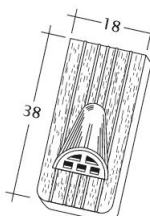

TEHNIČKI PODACI

Dimenzije (pribl.)	180 x 380 x 19 mm
Maks. pokrивna širina (pribl.)	180 mm
Min. letvanje (pribl.)	145 mm
Pros. pokrивna dužina pribl.	155 mm
Maks. letvanje (pribl.)	165 mm
Prosečno potreban crep (pribl.)	36 kom./m ²
Jedinična težina (pribl.)	2.5 kg/komad
Težina po m ² (pribl.)	90 kg/m ²
Težina po paleti (pribl.)	925 kg
Komada po mini pakovanju	6 komad
Kom. po paleti	360 komad

Tehnički crtež proizvoda ANTIK ErhO-Ger-1-1

Tehnički crtež proizvoda ANTIK ErhO-Ger-1-2

Tehnički crtež proizvoda ANTIK ErhO-Ger-Firstanschluss

Ant_Bi_Erori_ger_Luft

Tehnički crtež proizvoda ANTIK ErhO-Ger-LUEFTZ