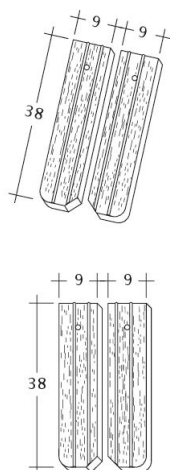

TEHNIČKI PODACI

Dimenzije (pribl.)	180 x 380 x 19 mm
Maks. pokrивna širina (pribl.)	180 mm
Min. letvanje (pribl.)	145 mm
Pros. pokrивna dužina pribl.	155 mm
Maks. letvanje (pribl.)	165 mm
Prosečno potreban crep (pribl.)	36 kom./m ²
Jedinična težina (pribl.)	2.5 kg/komad
Težina po m ² (pribl.)	90 kg/m ²
Težina po paleti (pribl.)	925 kg
Komada po mini pakovanju	6 komad
Kom. po paleti	360 komad

Tehnički crtež proizvoda ANTIK ErhO-Ger-1-1

Tehnički crtež proizvoda ANTIK ErhO-Ger-1-2

Tehnički crtež proizvoda ANTIK ErhO-Ger-Firstanschluss

Ant_Bi_Erori_ger_Luft

Tehnički crtež proizvoda ANTIK ErhO-Ger-LUEFTZ