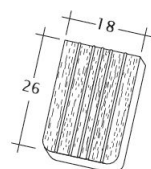

TEHNIČKI PODACI

Dimenzije (pribl.)	180 x 380 x 19 mm
Maks. pokrивna širina (pribl.)	180 mm
Min. letvanje (pribl.)	145 mm
Pros. pokrивna dužina pribl.	155 mm
Maks. letvanje (pribl.)	165 mm
Prosečno potreban crep (pribl.)	36 kom./m ²
Jedinična težina (pribl.)	2.5 kg/komad
Težina po m ² (pribl.)	90 kg/m ²
Težina po paleti (pribl.)	925 kg
Komada po mini pakovanju	6 komad
Kom. po paleti	360 komad

Tehnički crtež proizvoda ANTIK ErhO-Ger-1-1

Tehnički crtež proizvoda ANTIK ErhO-Ger-1-2

Tehnički crtež proizvoda ANTIK ErhO-Ger-Firstanschluss

Ant_Bi_Erori_ger_Luft

Tehnički crtež proizvoda ANTIK ErhO-Ger-LUEFTZ